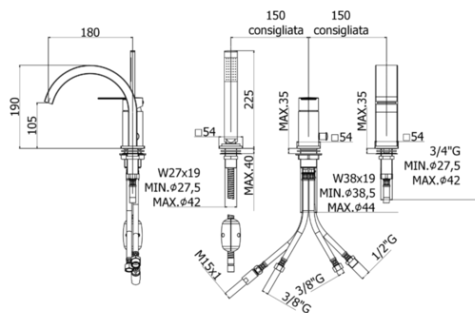

## DESCRIZIONE | DESCRIPTION

- Miscelatore bordo vasca con deviatore completo di:
  - set 5 flex inox per miscelatore
  - doccia e flessibile con piombo
- Deck mounted mixer with diverter complete with:
  - set of 5 stainless steel hoses for mixer
  - hand-shower and flexible hose with weight

## ARTICOLO | ARTICLE

- TA 040..**
- con bocca a cascata (3 fori)
  - with waterfall spout (3 holes)

- TA 041..**
- senza bocca erogazione (2 fori)
  - without spout (2 holes)

## RAPPORTO PROVA PORTATA | FLOW RATE REPORT

		Pressione / Pressure ( bar )									
		Uscita outlet	0,5	1	1.5	2	2.5	3	3.5	4	4.5
Portata / Flow rate ( l / min )	bocca - spout	5.37	7.83	9.82	11.52	12.98	14.33	15.58	16.78	17.85	18.83
	doccia - hand shower	3.63	5.63	7.18	8.64	9.97	11.11	12.17	13.16	14.07	14.95